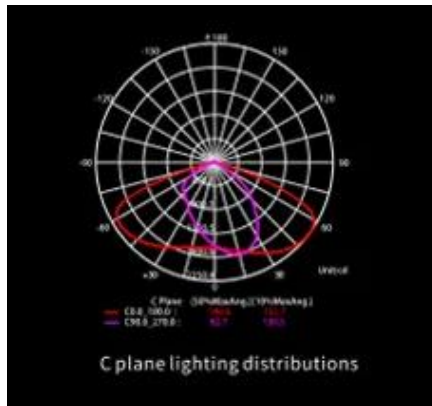

MODELO	LED-2-50W	LED-2-100W	LED-2-150W	LED-2-200W
MATERIAL	ALUMINIO	ALUMINIO	ALUMINIO	ALUMINIO
LED	SMD 3030	SMD 3030	SMD 3030	SMD 3030
DRIVER	CE	CE	CE	CE
VOLTAJE	85-265V	85-265V	85-265V	85-265V
FLUJO LUMINOSO	100LM / W 5,000 LM	100LM / W 10,000 LM	100LM/W 15,000LM	100LM/W 20,000 LM
CRI	Ra>80	Ra>80	Ra>80	Ra>80
ÁNGULO ILUMINACIÓN	120°	120°	120°	120°
TEMP° COLOR	4000-6500°K	4000-6500°K	4000-6500°K	4000-6500°K
PROTECCIÓN	IP66	IP66	IP66	IP66
DIMENSIONES	55 X 30 X 9CM 2.5 KG	60 X 130X 9 CM 3.0 KG	70 X 21 X 9 CM 3.2 KG	86 X 30 X 9 CM 3.5 KG
GARANTÍA	3 AÑOS	3 AÑOS	3 AÑOS	3 AÑOS
ALTURA RECOMENDADA	5-6 MTS	6-7 MTS	8-9 MTS	9-10 MTS
VIDA ÚTIL	50,000 HRS	50,000 HRS	50,000 HRS	50,000 HRS

Accesorios Opcionales

FOTOCELDA	☒	☒	☒	☒
BRAZO	☒	☒	☒	☒

Luminaria LED Alumbrado Público SERIE 2