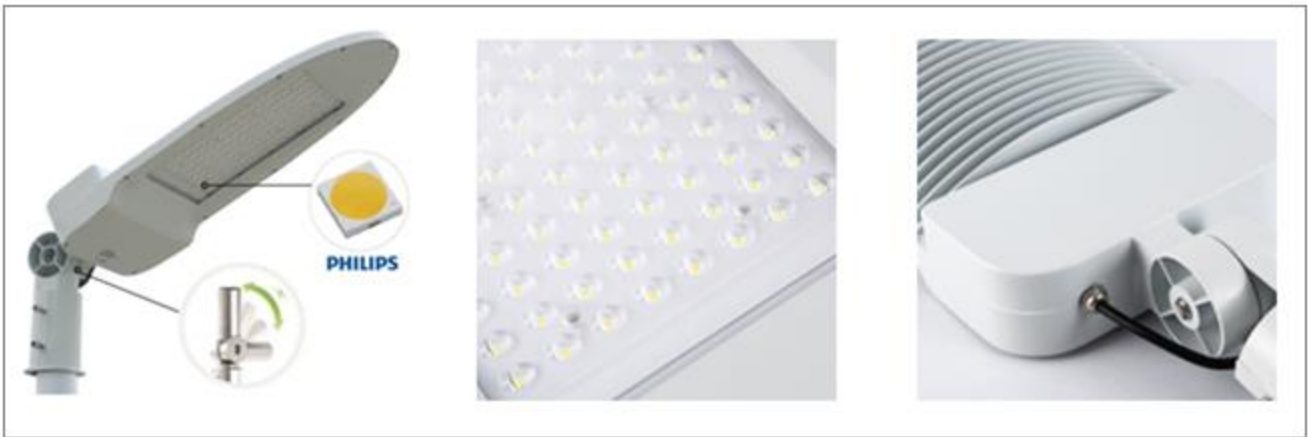

LUMINARIAS LED

ALUMBRADO  
PÚBLICO

LÍNEA ELÉCTRICA  
110-220V

55 13 15 99 07

55 79 42 64 82

## Aplicaciones:

- Calles y Carreteras
- Parques y Áreas Verdes
- Estacionamientos
- Ciclopistas
- Condominios
- Hoteles y Negocios
- Plazas y Explanadas

Luminaria LED Alumbrado Público ROADWAY

MODELO	LED-R-50W	LED-R-100W	LED-R-150W	LED-R-200W
MATERIAL	ALUMINIO	ALUMINIO	ALUMINIO	ALUMINIO
LED	SMD 5050	SMD 5050	SMD 5050	SMD 5050
DRIVER	CE, HT	CE, HT	CE, HT	CE, HT
VOLTAJE	85-265V	85-265V	85-265V	85-265V
FLUJO LUMINOSO	120LM / W 6000 LM	120LM / W 12,000 LM	120LM / W 18,000LM	120LM / W 24,000 LM
CRI	Ra>80	Ra>80	Ra>80	Ra>80
ÁNGULO ILUMINACIÓN	120°	120°	120°	120°
TEMP° COLOR	4000-6500°K	4000-6500°K	4000-6500°K	4000-6500°K
PROTECCIÓN	IP66	IP66	IP66	IP66
DIMENSIONES	58 x 24 x 8 CM 4.5 KG	58 x 24 x 8 CM 5.0 KG	74 x 25 x 8 CM 5.2 KG	74 x 25 x 8 CM 5.5 KG
GARANTÍA	5 AÑOS	5 AÑOS	5 AÑOS	5 AÑOS
ALTURA RECOMENDADA	5-6 Mts	6-7 Mts	8-9 Mts	10-12 Mts
VIDA ÚTIL	50,000 HRS	50,000 HRS	50,000 HRS	50,000 HRS