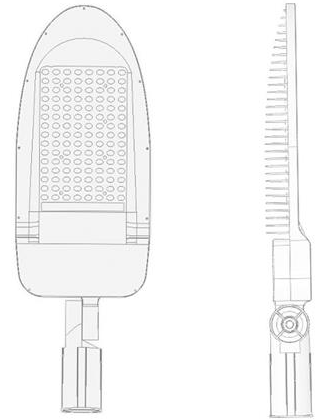

## Aplicaciones:

- Calles y Carreteras
- Parques y Áreas Verdes
- Estacionamientos
- Ciclopistas
- Condominios
- Hoteles y Negocios
- Plazas y Explanadas

Luminaria LED Alumbrado Público ROADWAY

MODELO	LED-R-50W	LED-R-100W	LED-R-150W	LED-R-200W
MATERIAL	ALUMINIO	ALUMINIO	ALUMINIO	ALUMINIO
LED	SMD 5050	SMD 5050	SMD 5050	SMD 5050
DRIVER	CE, HT	CE, HT	CE, HT	CE, HT
VOLTAJE	85-265V	85-265V	85-265V	85-265V
FLUJO LUMINOSO	120LM / W 6000 LM	120LM / W 12,000 LM	120LM / W 18,000LM	120LM / W 24,000 LM
CRI	Ra>80	Ra>80	Ra>80	Ra>80
ÁNGULO ILUMINACIÓN	120°	120°	120°	120°
TEMP° COLOR	4000-6500°K	4000-6500°K	4000-6500°K	4000-6500°K
PROTECCIÓN	IP66	IP66	IP66	IP66
DIMENSIONES	58 x 24 x 8 CM 4.5 KG	58 x 24 x 8 CM 5.0 KG	74 x 25 x 8 CM 5.2 KG	74 x 25 x 8 CM 5.5 KG
GARANTÍA	5 AÑOS	5 AÑOS	5 AÑOS	5 AÑOS
ALTURA RECOMENDADA	5-6 Mts	6-7 Mts	8-9 Mts	10-12 Mts
VIDA ÚTIL	50,000 HRS	50,000 HRS	50,000 HRS	50,000 HRS

### Accesorios Opcionales

FOTOCELDA	<input checked="" type="checkbox"/>	<input checked="" type="checkbox"/>	<input checked="" type="checkbox"/>	<input checked="" type="checkbox"/>
BRAZO	<input checked="" type="checkbox"/>	<input checked="" type="checkbox"/>	<input checked="" type="checkbox"/>	<input checked="" type="checkbox"/>