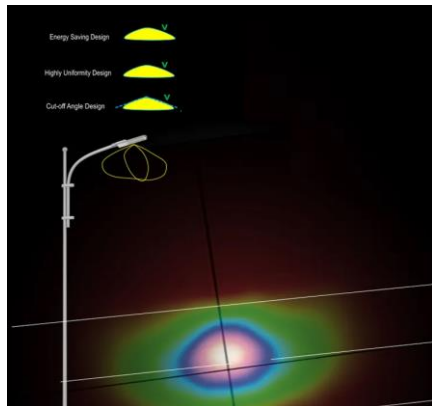

MODELO	LED-2-50W	LED-2-100W	LED-2-150W	LED-2-200W
MATERIAL	ALUMINIO	ALUMINIO	ALUMINIO	ALUMINIO
LED	SMD 3030	SMD 3030	SMD 3030	SMD 3030
DRIVER	CE	CE	CE	CE
VOLTAJE	85-265V	85-265V	85-265V	85-265V
FLUJO LUMINOSO	100LM / W 5,000 LM	100LM / W 10,000 LM	100LM/W 15,000LM	100LM/W 20,000 LM
CRI	Ra>80	Ra>80	Ra>80	Ra>80
ÁNGULO ILUMINACIÓN	120°	120°	120°	120°
TEMP° COLOR	4000-6500°K	4000-6500°K	4000-6500°K	4000-6500°K
PROTECCIÓN	IP66	IP66	IP66	IP66
DIMENSIONES	55 X 30 X 9CM 2.5 KG	60 X 130X 9 CM 3.0 KG	70 X 21 X 9 CM 3.2 KG	86 X 30 X 9 CM 3.5 KG
GARANTÍA	3 AÑOS	3 AÑOS	3 AÑOS	3 AÑOS
ALTURA RECOMENDADA	5-6 MTS	6-7 MTS	8-9 MTS	9-10 MTS
VIDA ÚTIL	50,000 HRS	50,000 HRS	50,000 HRS	50,000 HRS

Accesorios Opcionales

FOTOCELDA	☒	☒	☒	☒
BRAZO	☒	☒	☒	☒

Luminaria LED Alumbrado Público SERIE 2