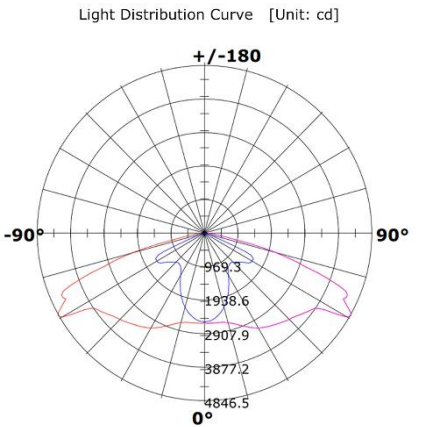

## Luminaria LED Alumbrado Público SERIE 2

MODELO	LED-P-35	LED-P-30	LED-P-26
MATERIAL	ACERO Y PANTALLA ACRÍLICA	ACERO Y PANTALLA ACRÍLICA	ACERO Y PANTALLA ACRÍLICA
LED	TUBO LED T8 60W	TUBO LED T8 60W	TUBO LED T8 30W
DRIVER	CE	CE	CE
VOLTAJE	110-127V	110-127V	110-127V
FLUJO LUMINOSO	100LM / W 6000 LM	100LM / W 6,000 LM	100LM/W 3,000LM
CRI	Ra>80	Ra>80	Ra>80
ÁNGULO ILUMINACIÓN	360°	360°	360°
TEMP° COLOR	4000-6500°K	4000-6500°K	4000-6500°K
PROTECCIÓN	IP66	IP66	IP66
DIMENSIONES	4" DIÁMETRO 3.5 MTS ALURA	4" DIÁMETRO 3.0 MTS ALTURA	4" DIÁMETRO 2.6 MTS ALTURA
GARANTÍA	3 AÑOS	3 AÑOS	3 AÑOS
ALTURA RECOMENDADA	3.5 MTS	3.0 MTS	2.6 MTS
VIDA ÚTIL	50,000 HRS	50,000 HRS	50,000 HRS

Protección IP65 para exteriores.

Height	Center lx	Diameter
1.m	2521.16 lx	702.11cm
2.m	630.29 lx	1404.21cm
3.m	280.13 lx	2106.32cm
4.m	157.57 lx	2808.42cm
5.m	100.85 lx	3510.53cm
6.m	70.03 lx	4212.63cm
7.m	51.45 lx	4914.74cm
8.m	39.39 lx	5616.85cm
9.m	31.13 lx	6318.95cm
10.m	25.21 lx	7021.06cm