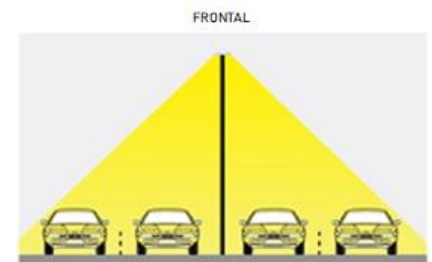

Driver 5 años Garantía

Aluminio IP66

Ángulo Ajustable

LED SMD de Alto Brillo

MODELO	LED-PRO-100W	LED-PRO-150W	LED-PRO-200W	LED-PRO-250W
MATERIAL	ALUMINIO	ALUMINIO	ALUMINIO	ALUMINIO
LED	SMD 5050	SMD 5050	SMD 5050	SMD 5050
DRIVER	CE, HT	CE, HT	CE, HT	CE, HT
VOLTAJE	85-265V	85-265V	85-265V	85-265V
FLUJO LUMINOSO	120LM / W 12,000 LM	120LM / W 18,000 LM	120LM / W 24,000LM	120LM / W 30,000 LM
CRI	Ra>80	Ra>80	Ra>80	Ra>80
ÁNGULO ILUMINACIÓN	120°	120°	120°	120°
TEMP° COLOR	4000-6500°K	4000-6500°K	4000-6500°K	4000-6500°K
PROTECCIÓN	IP66	IP66	IP66	IP66
DIMENSIONES	54 X 29 X 8 CM 4.5 KG	63 X 29 X 8 CM 5.0 KG	72 X 29 X 9 CM 5.5KG	81 X 29 X 9 CM 7.0 KG
GARANTÍA	5 AÑOS	5 AÑOS	5 AÑOS	5 AÑOS
ALTURA RECOMENDADA	6-7 MTS	8-9 MTS	9-10 MTS	10-12 MTS
VIDA ÚTIL	50,000 HRS	50,000 HRS	50,000 HRS	50,000 HRS