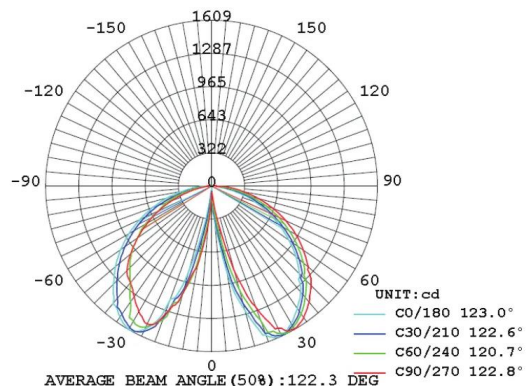

MODELO	LED-P-35	LED-P-30	LED-P-26
MATERIAL	ACERO Y PANTALLA ACRÍLICA	ACERO Y PANTALLA ACRÍLICA	ACERO Y PANTALLA ACRÍLICA
LED	TUBO LED T8 60W	TUBO LED T8 60W	TUBO LED T8 30W
DRIVER	CE	CE	CE
VOLTAJE	110-127V	110-127V	110-127V
FLUJO LUMINOSO	100LM / W 6000 LM	100LM / W 6,000 LM	100LM/W 3,000LM
CRI	Ra>80	Ra>80	Ra>80
ÁNGULO ILUMINACIÓN	360°	360°	360°
TEMP° COLOR	4000-6500°K	4000-6500°K	4000-6500°K
PROTECCIÓN	IP66	IP66	IP66
DIMENSIONES	4" DIÁMETRO 3.5 MTS ALURA	4" DIÁMETRO 3.0 MTS ALTURA	4" DIÁMETRO 2.6 MTS ALTURA
GARANTÍA	3 AÑOS	3 AÑOS	3 AÑOS
ALTURA RECOMENDADA	3.5 MTS	3.0 MTS	2.6 MTS
VIDA ÚTIL	50,000 HRS	50,000 HRS	50,000 HRS

Accesorios Opcionales

FOTOCELDA	PARA CONEXIÓN EN SERIE	PARA CONEXIÓN EN SERIE	PARA CONEXIÓN EN SERIE
VARIEDAD COLORES	☒	☒	☒