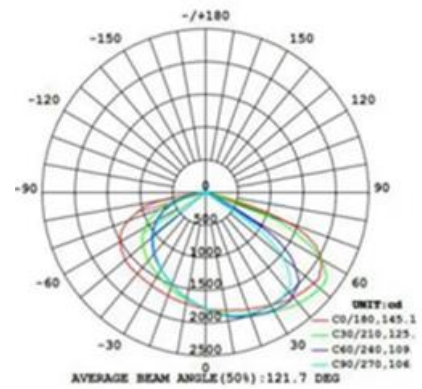

LED de Alta Calidad

Ángulo Ajustable  
Instalación Vertical / Horizontal

Fácil Acceso al Driver

MODELO	LED-1-50W	LED-1-100W	LED-1-150W	LED-1-200W
MATERIAL	ALUMINIO	ALUMINIO	ALUMINIO	ALUMINIO
LED	SMD 3030	SMD 3030	SMD 3030	SMD 3030
DRIVER	MEANWELL	MEANWELL	MEANWELL	MEANWELL
VOLTAJE	85-265V	85-265V	85-265V	85-265V
FLUJO LUMINOSO	140LM / W 7,000 LM	140LM/W 14,000 LM	140LM/W 21,000LM	140LM/W 28,000 LM
CRI	Ra>80	Ra>80	Ra>80	Ra>80
ÁNGULO ILUMINACIÓN	120°	120°	120°	120°
TEMP° COLOR	4000-6500°K	4000-6500°K	4000-6500°K	4000-6500°K
PROTECCIÓN	IP66	IP66	IP66	IP66
DIMENSIONES	55 X 20 X 10 CM 3.5 KG	62 X 23 X 10 CM 4.2 KG	67 X 26 X 10 CM 5.2 KG	67 X 32 X 12 CM 6.5 KG
GARANTÍA	5 AÑOS	5 AÑOS	5 AÑOS	5 AÑOS
ALTURA RECOMENDADA	5-6 MTS	6-7 MTS	8-9 MTS	10-12 MTS
VIDA ÚTIL	50,000 HRS	50,000 HRS	50,000 HRS	50,000 HRS