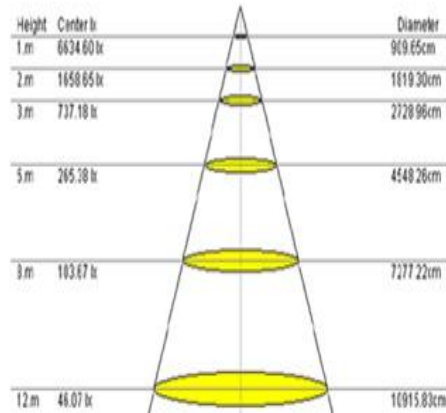

## Aplicaciones:

- Calles y Carreteras
- Parques y Áreas Verdes
- Estacionamientos
- Ciclopistas
- Condominios
- Hoteles y Negocios
- Plazas y Explanadas

Luminaria LED Alumbrado Público ROADWAY

MODELO	LED-R-50W	LED-R-100W	LED-R-150W	LED-R-200W
MATERIAL	ALUMINIO	ALUMINIO	ALUMINIO	ALUMINIO
LED	SMD 5050	SMD 5050	SMD 5050	SMD 5050
DRIVER	CE, HT	CE, HT	CE, HT	CE, HT
VOLTAJE	85-265V	85-265V	85-265V	85-265V
FLUJO LUMINOSO	120LM / W 6000 LM	120LM / W 12,000 LM	120LM / W 18,000LM	120LM / W 24,000 LM
CRI	Ra>80	Ra>80	Ra>80	Ra>80
ÁNGULO ILUMINACIÓN	120°	120°	120°	120°
TEMP° COLOR	4000-6500°K	4000-6500°K	4000-6500°K	4000-6500°K
PROTECCIÓN	IP66	IP66	IP66	IP66
DIMENSIONES	58 x 24 x 8 CM 4.5 KG	58 x 24 x 8 CM 5.0 KG	74 x 25 x 8 CM 5.2 KG	74 x 25 x 8 CM 5.5 KG
GARANTÍA	5 AÑOS	5 AÑOS	5 AÑOS	5 AÑOS
ALTURA RECOMENDADA	5-6 Mts	6-7 Mts	8-9 Mts	10-12 Mts
VIDA ÚTIL	50,000 HRS	50,000 HRS	50,000 HRS	50,000 HRS