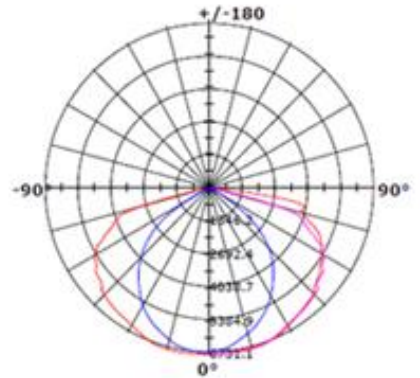

## Aplicaciones:

- Calles y Carreteras
- Parques y Áreas Verdes
- Estacionamientos
- Ciclopistas
- Condominios
- Hoteles y Negocios
- Plazas y Explanadas

Luminaria LED Alumbrado Público ROADWAY

MODELO	LED-R-50W	LED-R-100W	LED-R-150W	LED-R-200W
MATERIAL	ALUMINIO	ALUMINIO	ALUMINIO	ALUMINIO
LED	SMD 5050	SMD 5050	SMD 5050	SMD 5050
DRIVER	CE, HT	CE, HT	CE, HT	CE, HT
VOLTAJE	85-265V	85-265V	85-265V	85-265V
FLUJO LUMINOSO	120LM / W 6000 LM	120LM / W 12,000 LM	120LM / W 18,000LM	120LM / W 24,000 LM
CRI	Ra>80	Ra>80	Ra>80	Ra>80
ÁNGULO ILUMINACIÓN	120°	120°	120°	120°
TEMP° COLOR	4000-6500°K	4000-6500°K	4000-6500°K	4000-6500°K
PROTECCIÓN	IP66	IP66	IP66	IP66
DIMENSIONES	58 x 24 x 8 CM 4.5 KG	58 x 24 x 8 CM 5.0 KG	74 x 25 x 8 CM 5.2 KG	74 x 25 x 8 CM 5.5 KG
GARANTÍA	5 AÑOS	5 AÑOS	5 AÑOS	5 AÑOS
ALTURA RECOMENDADA	5-6 Mts	6-7 Mts	8-9 Mts	10-12 Mts
VIDA ÚTIL	50,000 HRS	50,000 HRS	50,000 HRS	50,000 HRS