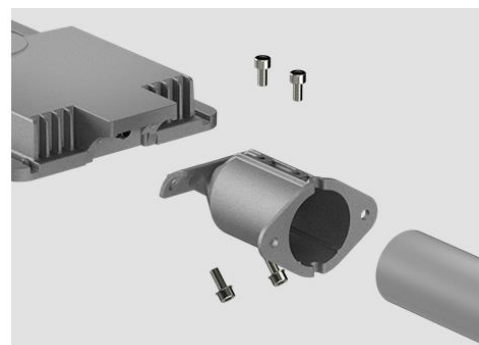

LED de Alta Calidad

Ángulo Ajustable  
Instalación Vertical / Horizontal

Fácil Acceso al Driver

MODELO	LED-1-50W	LED-1-100W	LED-1-150W	LED-1-200W
MATERIAL	ALUMINIO	ALUMINIO	ALUMINIO	ALUMINIO
LED	SMD 3030	SMD 3030	SMD 3030	SMD 3030
DRIVER	MEANWELL	MEANWELL	MEANWELL	MEANWELL
VOLTAJE	85-265V	85-265V	85-265V	85-265V
FLUJO LUMINOSO	140LM / W 7,000 LM	140LM/W 14,000 LM	140LM/W 21,000LM	140LM/W 28,000 LM
CRI	Ra>80	Ra>80	Ra>80	Ra>80
ÁNGULO ILUMINACIÓN	120°	120°	120°	120°
TEMP° COLOR	4000-6500°K	4000-6500°K	4000-6500°K	4000-6500°K
PROTECCIÓN	IP66	IP66	IP66	IP66
DIMENSIONES	55 X 20 X 10 CM 3.5 KG	62 X 23 X 10 CM 4.2 KG	67 X 26 X 10 CM 5.2 KG	67 X 32 X 12 CM 6.5 KG
GARANTÍA	5 AÑOS	5 AÑOS	5 AÑOS	5 AÑOS
ALTURA RECOMENDADA	5-6 MTS	6-7 MTS	8-9 MTS	10-12 MTS
VIDA ÚTIL	50,000 HRS	50,000 HRS	50,000 HRS	50,000 HRS

### Accesorios Opcionales

FOTOCELDA	<input checked="" type="checkbox"/>	<input checked="" type="checkbox"/>	<input checked="" type="checkbox"/>	<input checked="" type="checkbox"/>
BRAZO	<input checked="" type="checkbox"/>	<input checked="" type="checkbox"/>	<input checked="" type="checkbox"/>	<input checked="" type="checkbox"/>

HOUSING DE ALUMINIO IP66

LED SMD 3030

FÁCIL INSTALACIÓN

MODELO	LED-2-50W	LED-2-100W	LED-2-150W	LED-2-200W
MATERIAL	ALUMINIO	ALUMINIO	ALUMINIO	ALUMINIO
LED	SMD 3030	SMD 3030	SMD 3030	SMD 3030
DRIVER	CE	CE	CE	CE
VOLTAJE	85-265V	85-265V	85-265V	85-265V
FLUJO LUMINOSO	100LM / W 5,000 LM	100LM / W 10,000 LM	100LM/W 15,000LM	100LM/W 20,000 LM
CRI	Ra>80	Ra>80	Ra>80	Ra>80
ÁNGULO ILUMINACIÓN	120°	120°	120°	120°
TEMP° COLOR	4000-6500°K	4000-6500°K	4000-6500°K	4000-6500°K
PROTECCIÓN	IP66	IP66	IP66	IP66
DIMENSIONES	55 X 30 X 9CM 2.5 KG	60 X 130X 9 CM 3.0 KG	70 X 21 X 9 CM 3.2 KG	86 X 30 X 9 CM 3.5 KG
GARANTÍA	3 AÑOS	3 AÑOS	3 AÑOS	3 AÑOS
ALTURA RECOMENDADA	5-6 MTS	6-7 MTS	8-9 MTS	9-10 MTS
VIDA ÚTIL	50,000 HRS	50,000 HRS	50,000 HRS	50,000 HRS