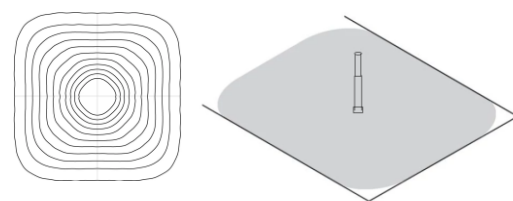

MODELO	LED-P-35	LED-P-30	LED-P-26
MATERIAL	ACERO Y PANTALLA ACRÍLICA	ACERO Y PANTALLA ACRÍLICA	ACERO Y PANTALLA ACRÍLICA
LED	TUBO LED T8 60W	TUBO LED T8 60W	TUBO LED T8 30W
DRIVER	CE	CE	CE
VOLTAJE	110-127V	110-127V	110-127V
FLUJO LUMINOSO	100LM / W 6000 LM	100LM / W 6,000 LM	100LM/W 3,000LM
CRI	Ra>80	Ra>80	Ra>80
ÁNGULO ILUMINACIÓN	360°	360°	360°
TEMP° COLOR	4000-6500°K	4000-6500°K	4000-6500°K
PROTECCIÓN	IP66	IP66	IP66
DIMENSIONES	4" DIÁMETRO 3.5 MTS ALURA	4" DIÁMETRO 3.0 MTS ALTURA	4" DIÁMETRO 2.6 MTS ALTURA
GARANTÍA	3 AÑOS	3 AÑOS	3 AÑOS
ALTURA RECOMENDADA	3.5 MTS	3.0 MTS	2.6 MTS
VIDA ÚTIL	50,000 HRS	50,000 HRS	50,000 HRS

Accesorios Opcionales

FOTOCELDA	PARA CONEXIÓN EN SERIE	PARA CONEXIÓN EN SERIE	PARA CONEXIÓN EN SERIE
VARIEDAD COLORES	☒	☒	☒