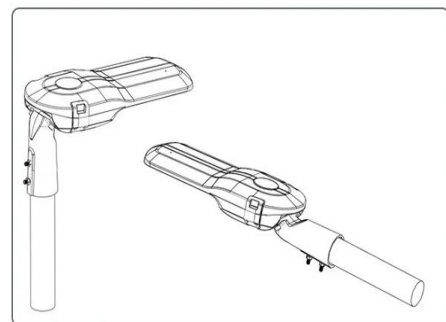

### Accesorios Opcionales

FOTOCELDA	<input checked="" type="checkbox"/>	<input checked="" type="checkbox"/>	<input checked="" type="checkbox"/>	<input checked="" type="checkbox"/>
BRAZO	<input checked="" type="checkbox"/>	<input checked="" type="checkbox"/>	<input checked="" type="checkbox"/>	<input checked="" type="checkbox"/>

LED de Alta Calidad

Ángulo Ajustable  
Instalación Vertical / Horizontal

Fácil Acceso al Driver

MODELO	LED-1-50W	LED-1-100W	LED-1-150W	LED-1-200W
MATERIAL	ALUMINIO	ALUMINIO	ALUMINIO	ALUMINIO
LED	SMD 3030	SMD 3030	SMD 3030	SMD 3030
DRIVER	MEANWELL	MEANWELL	MEANWELL	MEANWELL
VOLTAJE	85-265V	85-265V	85-265V	85-265V
FLUJO LUMINOSO	140LM / W 7,000 LM	140LM/W 14,000 LM	140LM/W 21,000LM	140LM/W 28,000 LM
CRI	Ra>80	Ra>80	Ra>80	Ra>80
ÁNGULO ILUMINACIÓN	120°	120°	120°	120°
TEMP° COLOR	4000-6500°K	4000-6500°K	4000-6500°K	4000-6500°K
PROTECCIÓN	IP66	IP66	IP66	IP66
DIMENSIONES	55 X 20 X 10 CM 3.5 KG	62 X 23 X 10 CM 4.2 KG	67 X 26 X 10 CM 5.2 KG	67 X 32 X 12 CM 6.5 KG
GARANTÍA	5 AÑOS	5 AÑOS	5 AÑOS	5 AÑOS
ALTURA RECOMENDADA	5-6 MTS	6-7 MTS	8-9 MTS	10-12 MTS
VIDA ÚTIL	50,000 HRS	50,000 HRS	50,000 HRS	50,000 HRS