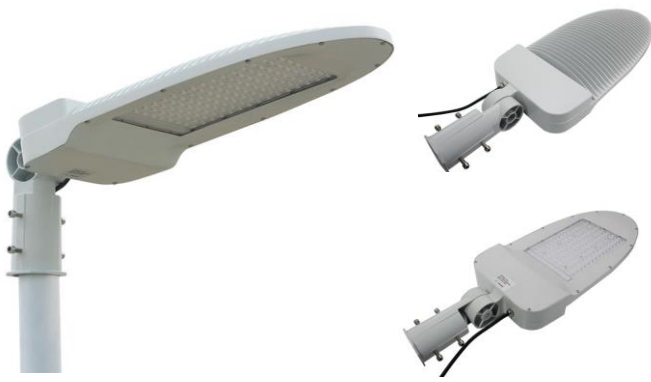

LUMINARIAS LED

ALUMBRADO  
PÚBLICO

LÍNEA ELÉCTRICA  
110-220V

55 13 15 99 07

55 79 42 64 82

## Aplicaciones:

- Calles y Carreteras
- Parques y Áreas Verdes
- Estacionamientos
- Ciclopistas
- Condominios
- Hoteles y Negocios
- Plazas y Explanadas

Luminaria LED Alumbrado Público ROADWAY

MODELO	LED-R-50W	LED-R-100W	LED-R-150W	LED-R-200W
MATERIAL	ALUMINIO	ALUMINIO	ALUMINIO	ALUMINIO
LED	SMD 5050	SMD 5050	SMD 5050	SMD 5050
DRIVER	CE, HT	CE, HT	CE, HT	CE, HT
VOLTAJE	85-265V	85-265V	85-265V	85-265V
FLUJO LUMINOSO	120LM / W 6000 LM	120LM / W 12,000 LM	120LM / W 18,000LM	120LM / W 24,000 LM
CRI	Ra>80	Ra>80	Ra>80	Ra>80
ÁNGULO ILUMINACIÓN	120°	120°	120°	120°
TEMP° COLOR	4000-6500°K	4000-6500°K	4000-6500°K	4000-6500°K
PROTECCIÓN	IP66	IP66	IP66	IP66
DIMENSIONES	58 x 24 x 8 CM 4.5 KG	58 x 24 x 8 CM 5.0 KG	74 x 25 x 8 CM 5.2 KG	74 x 25 x 8 CM 5.5 KG
GARANTÍA	5 AÑOS	5 AÑOS	5 AÑOS	5 AÑOS
ALTURA RECOMENDADA	5-6 Mts	6-7 Mts	8-9 Mts	10-12 Mts
VIDA ÚTIL	50,000 HRS	50,000 HRS	50,000 HRS	50,000 HRS

Driver 5 años Garantía

Aluminio IP66

Ángulo Ajustable

LED SMD de Alto Brillo

MODELO	LED-PRO-100W	LED-PRO-150W	LED-PRO-200W	LED-PRO-250W
MATERIAL	ALUMINIO	ALUMINIO	ALUMINIO	ALUMINIO
LED	SMD 5050	SMD 5050	SMD 5050	SMD 5050
DRIVER	CE, HT	CE, HT	CE, HT	CE, HT
VOLTAJE	85-265V	85-265V	85-265V	85-265V
FLUJO LUMINOSO	120LM / W 12,000 LM	120LM / W 18,000 LM	120LM / W 24,000LM	120LM / W 30,000 LM
CRI	Ra>80	Ra>80	Ra>80	Ra>80
ÁNGULO ILUMINACIÓN	120°	120°	120°	120°
TEMP° COLOR	4000-6500°K	4000-6500°K	4000-6500°K	4000-6500°K
PROTECCIÓN	IP66	IP66	IP66	IP66
DIMENSIONES	54 X 29 X 8 CM 4.5 KG	63 X 29 X 8 CM 5.0 KG	72 X 29 X 9 CM 5.5KG	81 X 29 X 9 CM 7.0 KG
GARANTÍA	5 AÑOS	5 AÑOS	5 AÑOS	5 AÑOS
ALTURA RECOMENDADA	6-7 MTS	8-9 MTS	9-10 MTS	10-12 MTS
VIDA ÚTIL	50,000 HRS	50,000 HRS	50,000 HRS	50,000 HRS