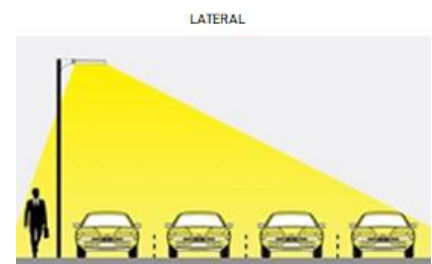

Driver 5 años Garantía

Aluminio IP66

Ángulo Ajustable

LED SMD de Alto Brillo

MODELO	LED-PRO-100W	LED-PRO-150W	LED-PRO-200W	LED-PRO-250W
MATERIAL	ALUMINIO	ALUMINIO	ALUMINIO	ALUMINIO
LED	SMD 5050	SMD 5050	SMD 5050	SMD 5050
DRIVER	CE, HT	CE, HT	CE, HT	CE, HT
VOLTAJE	85-265V	85-265V	85-265V	85-265V
FLUJO LUMINOSO	120LM / W 12,000 LM	120LM / W 18,000 LM	120LM / W 24,000LM	120LM / W 30,000 LM
CRI	Ra>80	Ra>80	Ra>80	Ra>80
ÁNGULO ILUMINACIÓN	120°	120°	120°	120°
TEMP° COLOR	4000-6500°K	4000-6500°K	4000-6500°K	4000-6500°K
PROTECCIÓN	IP66	IP66	IP66	IP66
DIMENSIONES	54 X 29 X 8 CM 4.5 KG	63 X 29 X 8 CM 5.0 KG	72 X 29 X 9 CM 5.5KG	81 X 29 X 9 CM 7.0 KG
GARANTÍA	5 AÑOS	5 AÑOS	5 AÑOS	5 AÑOS
ALTURA RECOMENDADA	6-7 MTS	8-9 MTS	9-10 MTS	10-12 MTS
VIDA ÚTIL	50,000 HRS	50,000 HRS	50,000 HRS	50,000 HRS